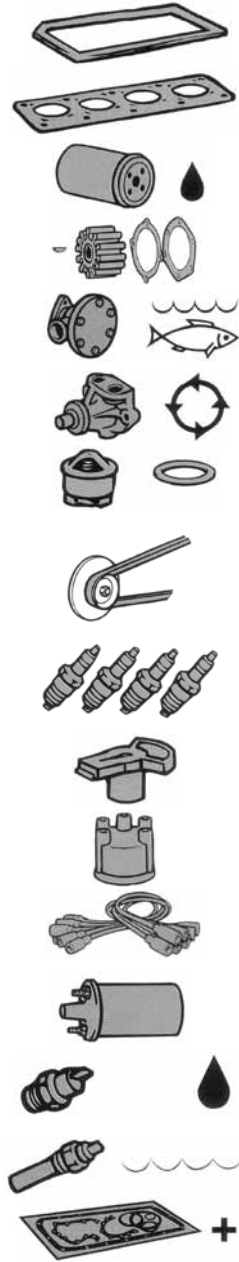

Fast Moving Parts - Engines

	3.0 GL MD	3.0 GLM -A,B 3.0 GLP -A,B	3.0 GLM -C 3.0 GLP -C	3.0 GLM -D,E 3.0 GLP -D,E	3.0 GS MD,HU
Valve Cover Gasket	3852693	3852693	3852693	3852693	3852693
Head Gasket	3853336	3853336	3853336	3853336	3853336
Oil Filter	835440	835440	835440	835440	835440
Impeller Kit	3854286 3854294 Key	21213660	21213660	21213664	3854286 3854294 Key
Raw Water Pump	3857794	21214599	21214599	21212798	3857794
Circulating Pump	3858340 3853342 Gask	3858340 3853342 Gask	3858340 3853342 Gask	3858340 3853342 Gask	3858340 3853342 Gask
Thermostat Kit	3853799	3853799	3853799	3853799	3853799
Belt	3850268 (3) 3852336 (4) 3853536 (5) 3857835 (9)	3860093 (13) 3860092 (12)	3586324 (13) 3586325 (12)	3586324 (13) 3586325 (12)	3850268 (3) 3852336 (4) 3853536 (5) 3857835 (9)
Spark plugs	3851857	3851857	3851857	3851857	3851857
Rotor	3854261	3854261	3854261	3854261	3854261
Distributor Cap Stack	3854260	3854260	3854260	3854260	3854260
Plug Wires	3888324	3888324	3888324	3888324	3888324
Ignition Coil	3854002	3854002	3854002	3854002	3854002
Oil Pressure Switch	3857532 872064 Dual	3857532 872064 Dual	3857532 872064 Dual	3857532 872064 Dual	3857532 872064 Dual
Water Temp Switch	3852029 872068 Dual	3852029 872068 Dual	3852029 872068 Dual	3852029 872068 Dual	3852029 872068 Dual
Complete Gasket Kit	-	3856729 (10) 3856730 (11)	3856729 (10) 3856730 (11)	3856729 (10) 3856730 (11)	3856729 (10) 3856730 (11)

(3)Raw water pump (4)Non-power steering (5)With power steering (Std) (9) Power steering (10) Gasket kit - upper engine
(11) Gasket kit - lower engine (12)Serpentine, power steering (13) Serpentine, manual steering