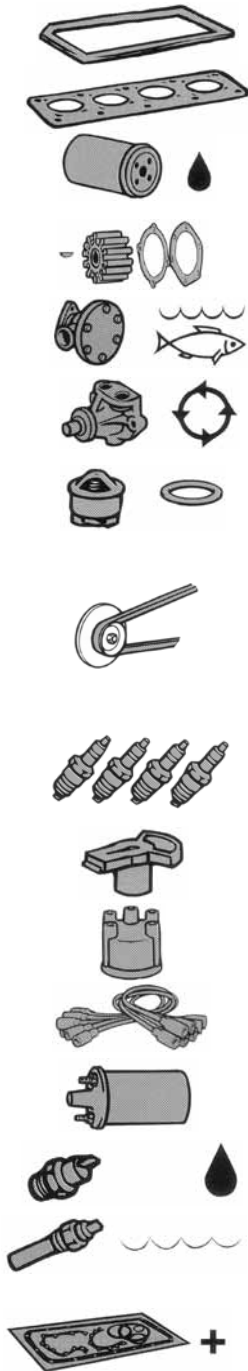

Fast Moving Parts - Engines

	5.7 GL -B,C,D,E	5.7Gi MD	5.7 Gi NC,LK 5.7 GLi LK	5.7 Gi-A
Valve Cover Gasket	3852687	3852687	3852687	3852687
Head Gasket	3853380	3853380	3853380	3853380
Oil Filter	3850559	3850559	3850559	3850559
Impeller Kit	21213660	3854286	3862281	21213660
Raw Water Pump	21214596	3858847	3858847 (8) 3857794 (9)	21214599
Circulating Pump	3853850	3853850	3853850	3853850
Thermostat Kit	3856961 (B) 3587597 (C,D,E)	3856961	3856961	3856961
Belt	3852464 (3) 978547 (4)	3852336 (2) 3852464 (3) 3853368 (4)	3852336 (2,NC) 978454 (2, NC) 978457 (2, LK) 3852464 (3) 3853368 (4,NC) 978547 (4,LK)	3860086 (2,10) 3861500 (2,11)
Spark plugs	3858996	3858996	3851861	3858996
Rotor	3854549	3854549	3854549	3854549
Distributor Cap Stack	3854548	3854548	3853815 (A) 3854548 (B,C,D,E)	3854548
Plug Wires	3888326	3888326	3888326	3888326
Ignition Coil	3862167	3854002	3854002	3854002
Oil Pressure Switch	3857532 872064 Dual	3857532 872064 Dual	3857532 872064 Dual	3857532 872064 Dual
Water Temp Switch	3852029 872068 Dual	3852029 872068 Dual	3852029 872068 Dual	3852029 872068 Dual
Complete Gasket Kit	3856153 (6) 3858124 (7)	3856153 (6) 3858124 (7)	3856153 (6) 3858124 (7)	3856153 (6) 3858124 (7)

(2) Serpentine   (3)Raw water pump   (4)Non-power steering   (5)With power steering   (6)lower engine gasket kit
(7) Upper engine gasket kit   (8) Pulley D=165mm   (9) Pulley D=114mm (10) Sterndrive   (11) Inboard