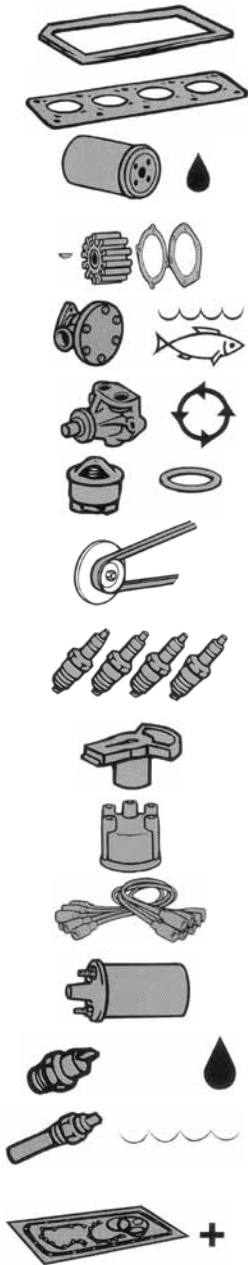

Fast Moving Parts - Engines

	5.0 GL -G,GF,H,HF	5.0 Gi BY	5.0 Gi WT	5.0 Gi EF	5.0 GXi-A
Valve Cover Gasket	3852687	3852687	3852687	3852687	3852687
Head Gasket	3853380	3853380	3853380	3853380	3853380
Oil Filter	835440	3850559	3850559	3850559	3850559
Impeller Kit	21213664	3862281	21213660	21213660	21213660
Raw Water Pump	21212799	3857794	21214596	21214599	21214599
Circulating Pump	3853850	3853850	3853850	3853850	3853850
Thermostat Kit	3857597 (G,H) 3831426 (GF,HF)	3856961	3856961	3856961	3856961
Belt	3860086 (2)	978750 (3) 3852464 (4) 978547 (5)	978750 (3) 3852464 (4) 978547 (5)	3860086 (2)	3860086 (2)
Spark plugs	3858996	3851857	3851857	3851857	3858996
Rotor	3854549	3854549	3853801	3854549	3854549
Distributor Cap Stack	3854548	3854548	3853815	3854548	3854548
Plug Wires	3888326	3888326	3857166	3888326	3888326
Ignition Coil	3862167	3854002	3854002	3854002	3854002
Oil Pressure Switch	3857532 872064 Dual	3857532 872064 Dual	3857532 872064 Dual	3857532 872064 Dual	3857532 872064 Dual
Water Temp Switch	3852029 872068 Dual	3852029 872068 Dual	3852029 872068 Dual	3852029 872068 Dual	3852029 872068 Dual
Complete Gasket Kit	3856153 (6) 3858124 (7)	3856153 (6) 3858124 (7)	3856153 (6) 3858124 (7)	3856153 (6) 3858124 (7)	3856153 (6) 3858124 (7)

(2) Serpentine (3)Raw water pump (4)Non-power steering (5)With power steering
(6)Lower engine gasket kit (7) Upper engine gasket kit